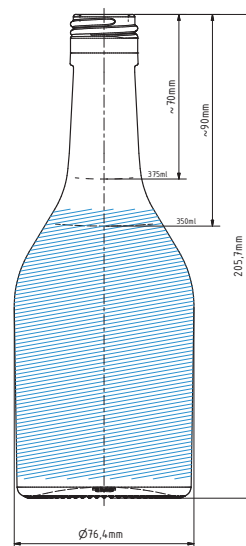

# CREAM LIQUER 0.375 L | 375 ML

 Area for personalization

## SPECIFICATION

Volume	<b>375 ml</b>
Brimful	<b>395 ml</b>
Weight	<b>380 g</b>
Height	<b>205.7 mm</b>
Diameter of body (max)	<b>76.4 mm</b>

## FINISH TYPE

Bartop	Screw	Bayonete
		
<b>Cork 18.5</b>	<b>PP 30 × 60</b>	—
<b>Vinolok 18.5</b>	<b>MCA 2</b>	—
—	<b>PP 30 × 60 DZ</b>	—
—	—	—