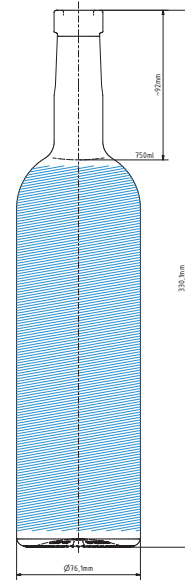

# VICE 0.75 L | 750 ML

 Area for personalization

## SPECIFICATION

Volume	<b>750 ml</b>
Brimful	<b>790 ml</b>
Weight	<b>800 g</b>
Height	<b>330.1 mm</b>
Diameter of body (max)	<b>76.1 mm</b>

## FINISH TYPE

Bartop	Screw	Bayonete
		
<b>Cork 18.5</b>	<b>GPI 400/33</b>	—
<b>Vinolok 18.5</b>	<b>PP 30 × 60</b>	—
—	—	—
—	—	—