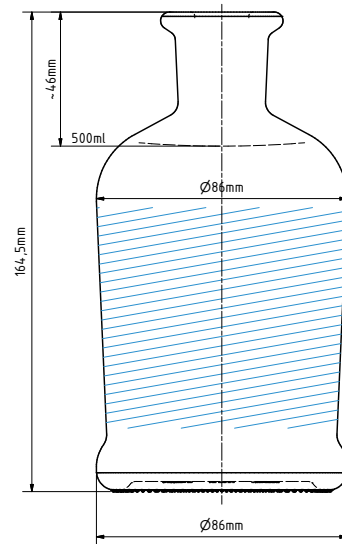

# LAB CREAM 0.5 L | 500 ml

 Area for personalization

## SPECIFICATION

Volume	<b>500 ml</b>
Brimful	<b>525 ml</b>
Weight	<b>380 g</b>
Height	<b>164.5 mm</b>
Diameter of body	<b>86 mm</b>

## FINISH TYPE

	Bartop	Screw	Bayonete
			
<b>Cork 18.5</b>	—	—	—
<b>Vinolok 18.5</b>	—	—	—
<b>Vinolok 21.5</b>	—	—	—
—	—	—	—