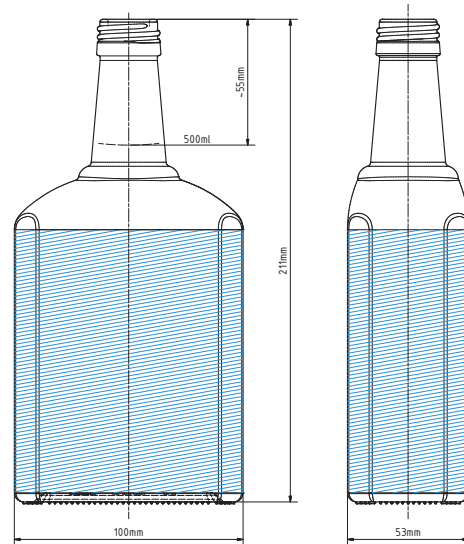

# PULY 0.5 L | 500 ml

 Area for personalization

## SPECIFICATION

Volume	<b>500 ml</b>
Brimful	<b>520 ml</b>
Weight	<b>510 g</b>
Height	<b>211 mm</b>
Dimensions of body (max)	<b>100 × 53 mm</b>

## FINISH TYPE

Bartop	Screw	Bayonete
		
<b>Cork 17.5</b>	<b>PP 28</b>	—
—	—	—
—	—	—
—	—	—