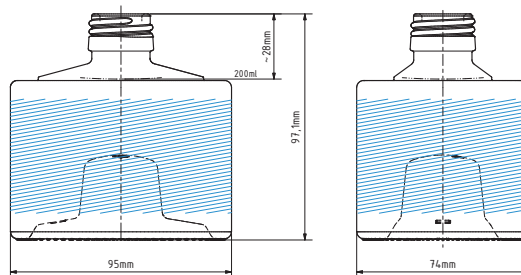

# PUZZLE 0.2 L | 200 ML

 Area for personalization

## SPECIFICATION

Volume	<b>200 ml</b>
Brimful	<b>212 ml</b>
Weight	<b>340 g</b>
Height	<b>97.1 mm</b>
Dimensions of body (max)	<b>95 × 74 mm</b>

## FINISH TYPE

Bartop	Screw	Bayonete
		
—	<b>PP 28</b>	<b>Guala 1031/47</b>
—	—	—
—	—	—
—	—	—